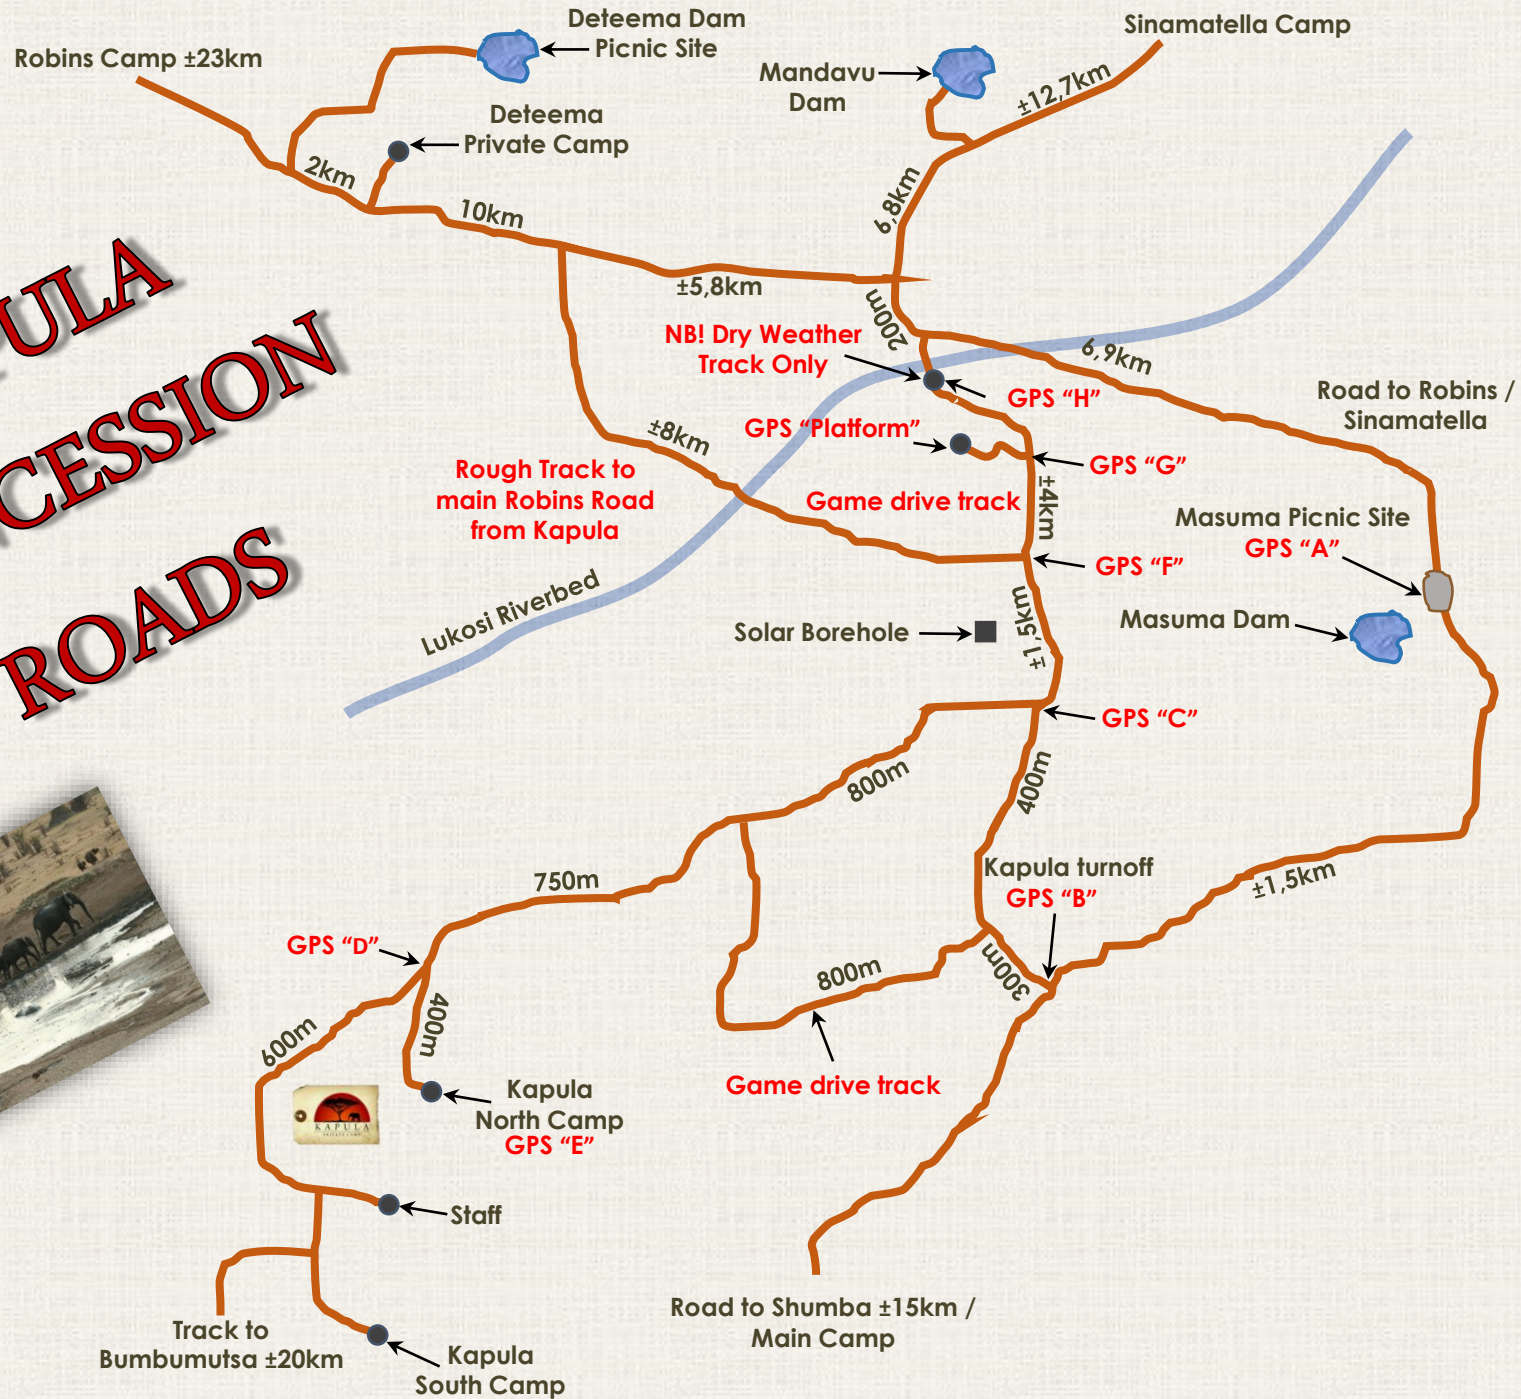

KAPULA CONCESSION ROADS

GPS Coordinates:

GPS "A" - Masuma Dam Picnic Site
18 43 49 88 S / 26 16 51 47 E

GPS "B" - Kapula turnoff
18 44 17 60 S / 26 16 29 75 E

GPS "C"
18 44 00 22 S / 26 16 27 13 E

GPS "D"
18 44 22 95 S / 26 15 53 95 E

GPS "E" - Kapula North Camp
18 44 28 35 S / 26 15 55 78 E

GPS "F"
18 43 49 0 / 26 16 24 1

GPS "G" - Platform turnoff
18 43 18 5 / 26 16 23 7

GPS "H"
18 42 46 3 / 26 16 27 9

GPS "Platform"
18 42 54 5 / 26 16 20 2